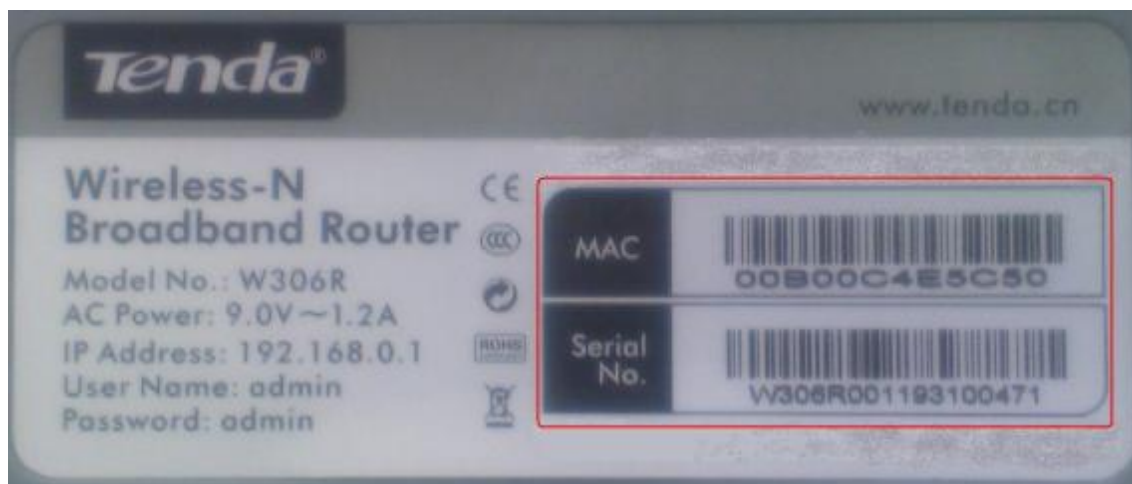

Jak poznat produkt Tenda W306R a Tenda W306R v2.0

Pokud chci aktualizovat firmware u produktu Tenda W306R nebo Tenda W306R v2.0 musím nejdříve zjistit jakou verzi produktu mám, abych mohl použít správný typ firmwaru.

Pokud nahraji nesprávnou verzi firmwaru do produktu, přestane tento produkt fungovat a nelze uplatnit na tento produkt záruku!!

1) Produkt Tenda W306R

Samolepka na zadní straně produktu obsahuje pouze řádek s MAC a Seriál No.

2) Produkt Tenda W306R v2.0

Samolepka na zadní straně produktu obsahuje řádek s MAC, Seriál No. a wps pin.