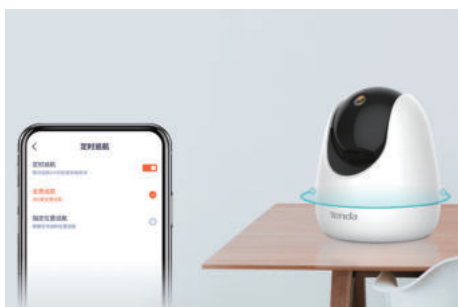

Výhody CP6

Kontrola jedním kliknutím

Úhel snímání lze upravovat skrze aplikaci TDSEE, ve které lze měnit aktuální směřování kamery nebo skrze ni pravidelně monitorovat celý prostor.